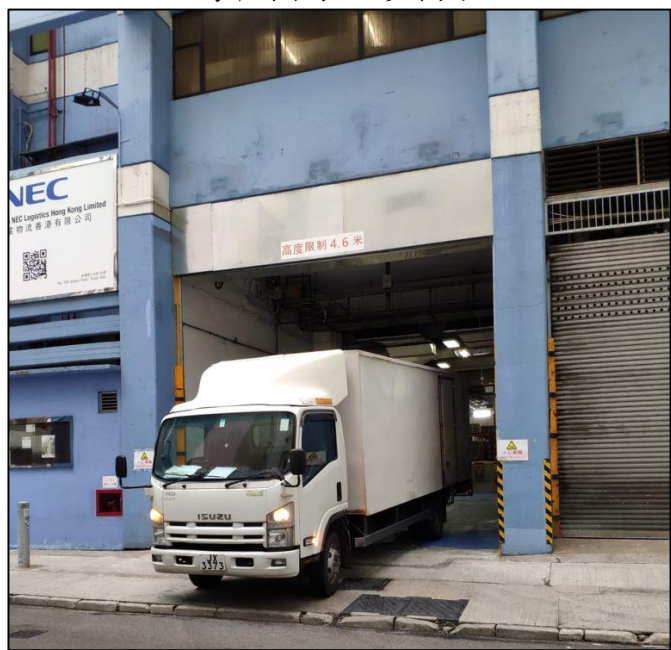

服務範圍

1) 倉存管理
2) WMS系統管理
3) 溫濕度管理環境
4) 分拆重新包裝
5) 批次號管理
6) 內外箱貼標籤
7) 中港車運輸
8) 空海出入口運輸
9) 香港出入口代報關

專用獨立貨台

需要任何物流查詢, 歡迎連絡:

TEL: +852 2731 8264 / 5646 7467 (Hector Wong)

Email: sales@nipponexpress-necl.com.hk /

hector_wong@nipponexpress-necl.com.hk