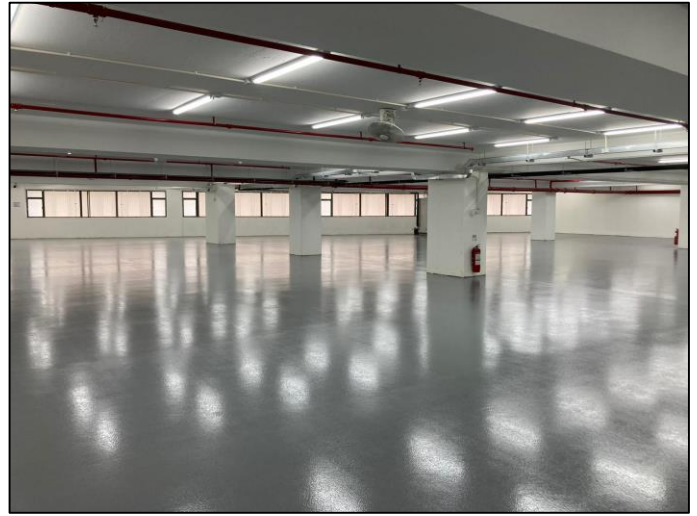

服務範圍

1) 倉存管理
2) WMS系統管理
3) 溫濕度管理環境
4) 分拆重新包裝
5) 批次號管理
6) 內外箱貼標籤
7) 中港車運輸
8) 空海出入口運輸
9) 香港出入口代報關